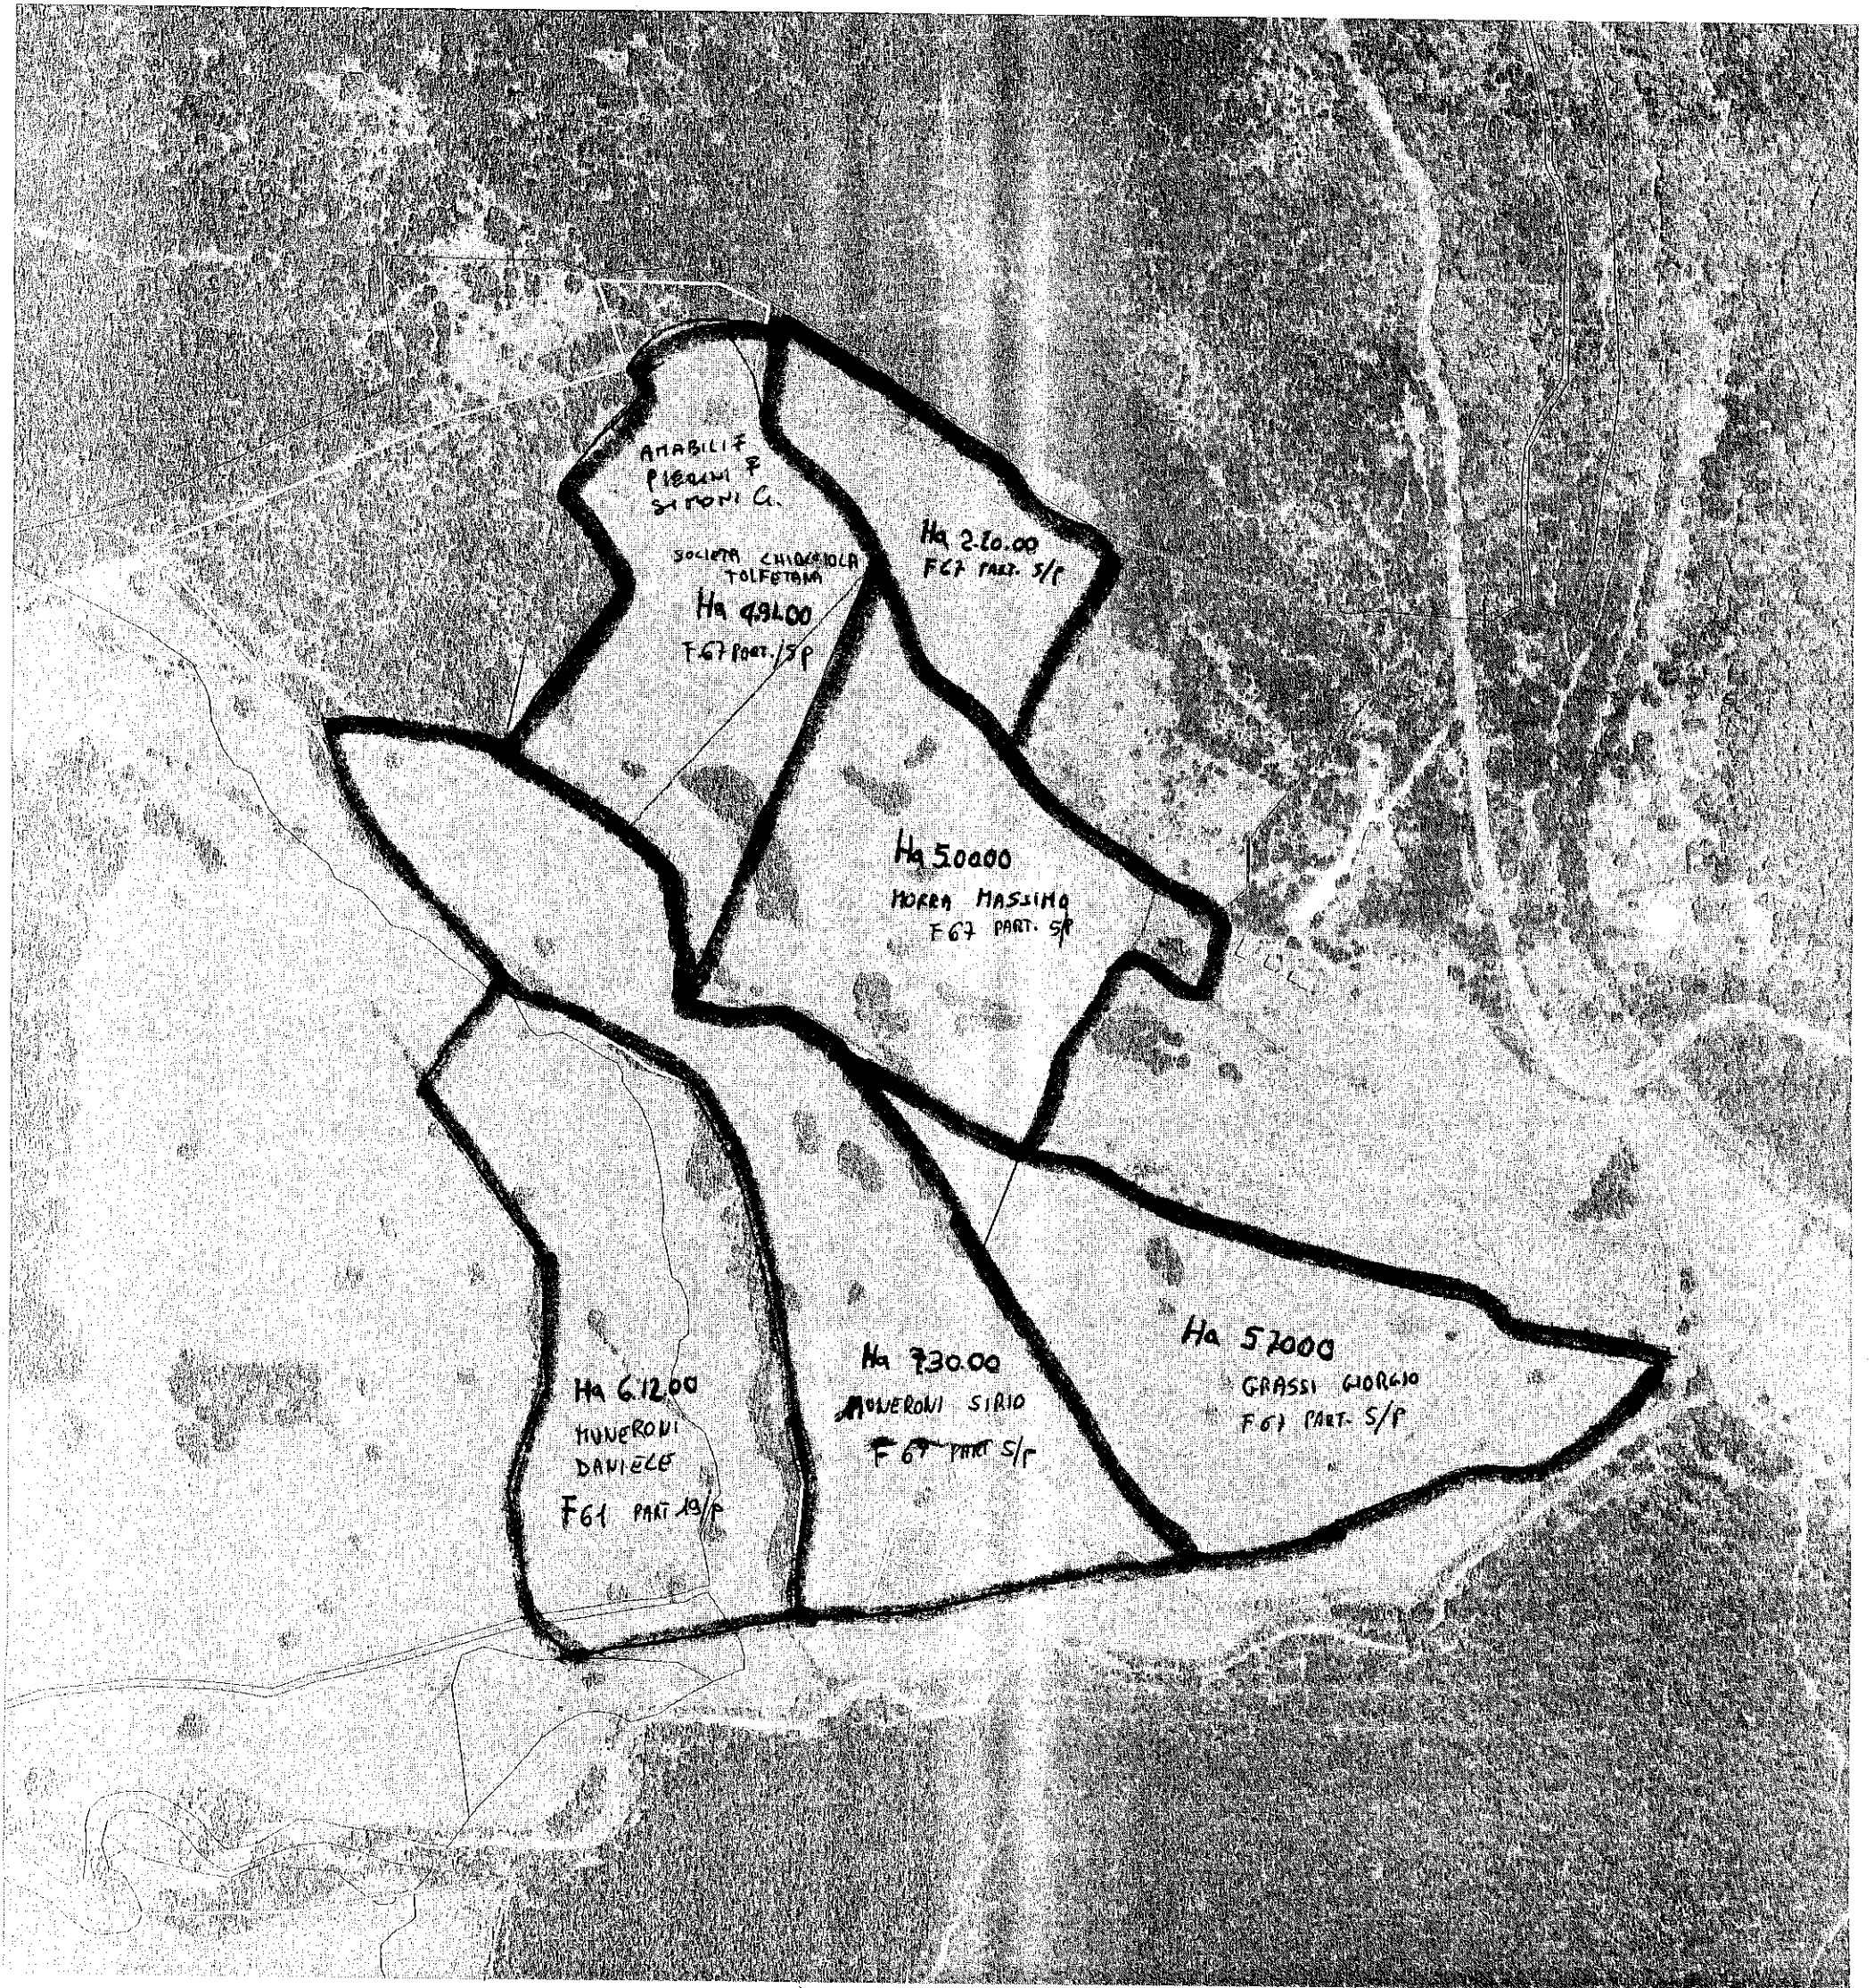

000

see the 1/4

PIRANI F.  
SIRONI G.

Ha 2.10.00  
FGT PART. S/P

SOCIETA' CHIOGGIA  
TOLFETANA  
Ha 49100  
FGT PART. S/P

Ha 50000  
MORRA MASSIMO  
FGT PART. S/P

Ha 61200  
MINERONI  
DANIELE  
FGT PART. S/P

Ha 73000  
MINERONI SIRIO  
FGT PART. S/P

Ha 57000  
GRASSI GIORGIO  
FGT PART. S/P